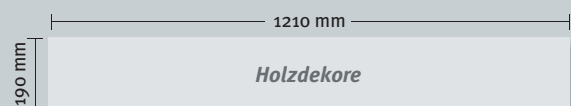

Profi in Design und Funktionalität

Die Dekore von **Vinylan fixx** bestechen nicht nur durch ihre Schönheit, sondern auch ganz besonders durch ihre herausragenden technischen Eigenschaften. **Vinylan fixx** ist rutschhemmend, chemikalienbeständig, in hohem Maße lichtecht, stuhlrollengeeignet und vor allem extrem verschleiß- und abriebfest bei einfachster Reinigung.

Die **Vinylan fixx** Dekore mit der stärkeren Nutzschrift von 0,55 mm sind objektgeeignet und eröffnen eine Vielzahl von Anwendungsmöglichkeiten auch außerhalb des privaten Wohnbereichs. Sie sind in jeder Beziehung eine Aufwertung aller repräsentativen und stark beanspruchten Räume wie beispielsweise Verkaufsflächen, Büros, Hotelzimmer, Gastronomieräume, Empfangs-, Kosmetik- und Wellnessbereiche.