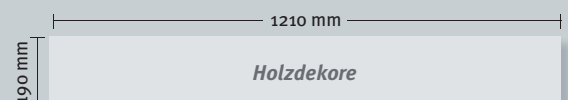

Vinylanfixx
Die massive Designvinyl-Planke mit Klick.

Vinylan fixx
0,30 mm Nutzschicht

Dekor **Apfelbaum Da Vinci**

Träume werden wahr

Zauberhafte Wohnatmosphäre schaffen mit exklusiven Bodenbelagsoptiken – **Vinylan fixx** macht's möglich. Der extrem strapazierfähige Designvinyl-Boden mit seinen edlen, authentischen Holzdesigns lässt Träume wahr werden.

Vinylan fixx mit 0,30 mm Nutzschicht ist der ideale Bodenbelag für alle privaten Wohnräume, wo hohe Ansprüche an Design und Belastbarkeit gefordert werden. Mit seiner geringen Gesamtstärke von 5 mm ist **Vinylan fixx** der perfekte Renovierungsboden. Einfach über dem Altboden verlegen. Dank der Klick-Technik spielend leicht selbst zu verlegen. Ganz ohne Leim.