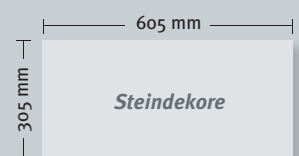

Ausdruck moderner Wohnkultur

Die Einrichtung, Möbel und Dekoration, mit denen wir uns umgeben, prägen unser Wohngefühl. Allem voran der Boden, der die Basis des Raumes bildet. Klare Linien, die Einheit von Form und Funktion sind Ausdruck moderner Wohnwelten.

Die Steindekore von **Vinylanfixx** vermitteln – dank der strukturierten Oberfläche – einen angenehm natürlichen Charakter. Gegenüber echtem Stein ist Designvinyl nicht so hart und auch nicht so kalt und damit der ideale Bodenbelag für Familien mit Kindern und Haustieren.

Die extra starke Nutzschiicht von 0,55 mm sorgt für eine extrem hohe Strapazierfähigkeit sowie leichte Reinigung und Pflege und ist damit besonders für gewerbliche Räume wie Arztpraxen, Kosmetikstudios, Therapieräume und ähnliche Objekte geeignet.