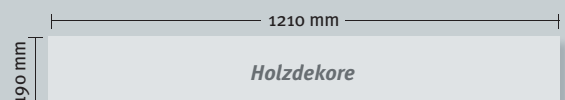

Vinytan fixx
0,30 mm Nutzschrift

Schöne Böden für höchste Ansprüche

Vinytan fixx Böden schmücken jeden Wohnraum. Jedes Dekor besticht mit einer ganz eigenen Charakteristik und authentischen Haptik. Ein Genuss für das Auge. Für jeden Einrichtungsstil – ob modern oder klassisch – bietet dieser Boden eine perfekte Lösung.

Vinytan fixx ist Dank seiner hohen Strapazierfähigkeit ein Boden für höchste Ansprüche. Und deshalb in allen Räumen einsetzbar. Ob in Küche, Bad, Hobbyräume, Esszimmer, **Vinytan fixx** macht überall alles mit.