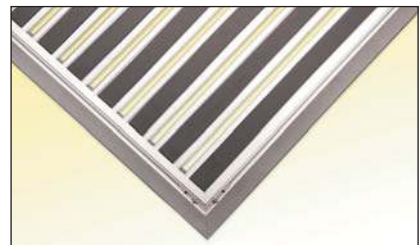

Kompakte und ultraflache Fußmatte Top Clean FLAT

Kompakt und ultraflach

Umlaufende abgeschrägte Antrittskante

Unterseite mit Antirutschbeschichtung

- ⊕ Dekorativ im Aussehen, effektiv im Reinigen
- ⊕ Zur Verwendung in Innenbereichen und überdachten Außenbereichen
- ⊕ Für freie Verlegung auf allen ebenen Böden
- ⊕ Ultraflach – Gesamthöhe nur ca. 10 mm
- ⊕ Fest angebauter, stabiler Aluminiumrahmen
- ⊕ Offene Konstruktion: Schmutz kann zwischen den Profilen hindurch fallen
- ⊕ Abstand zwischen den Profilen 5 mm
- ⊕ Die umlaufende abgeschrägte Kante ermöglicht das sichere Begehen der Fußmatte
- ⊕ Geräuscharm durch beschichtete Unterseite
- ⊕ Antirutschhaftung durch PE-Schaum
- ⊕ Ripseinlagen aus 100% UV-beständigem, strapazierfähigem Polypropylen, Farbe anthrazit
- ⊕ Feuerresistent Cfl-s1 (DIN EN 13501-1)
- ⊕ Außenmaß ca. 65 x 47 cm
- ⊕ Gewicht ca. 2,2 kg