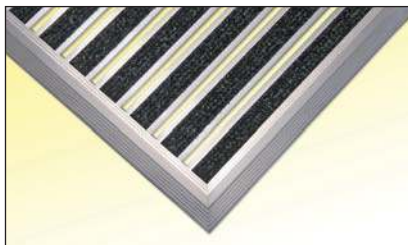

Kompakte und ultraflache Fußmatte Top Clean FLAT

Kompakt und ultraflach

Umlaufende abgeschrägte Antrittskante

Unterseite mit Antirutschbeschichtung

- ⊕ Dekorativ im Aussehen, effektiv im Reinigen
- ⊕ Zur Verwendung in Innenbereichen und überdachten Außenbereichen
- ⊕ Für freie Verlegung auf allen ebenen Böden
- ⊕ Ultraflach – Gesamthöhe nur ca. 10 mm
- ⊕ Fest angebauter, stabiler Aluminiumrahmen
- ⊕ Offene Konstruktion: Schmutz kann zwischen den Profilen hindurch fallen
- ⊕ Abstand zwischen den Profilen 5 mm
- ⊕ Die umlaufende abgeschrägte Kante ermöglicht das sichere Begehen der Fußmatte
- ⊕ Geräuscharm durch beschichtete Unterseite
- ⊕ Antirutschhaftung durch PE-Schaum
- ⊕ Ripseinlagen aus 100% UV-beständigem, strapazierfähigem Polypropylen, Farbe anthrazit
- ⊕ Feuerresistent Cfl-s1 (DIN EN 13501-1)
- ⊕ Außenmaß ca. 65 x 47 cm
- ⊕ Gewicht ca. 2,2 kg